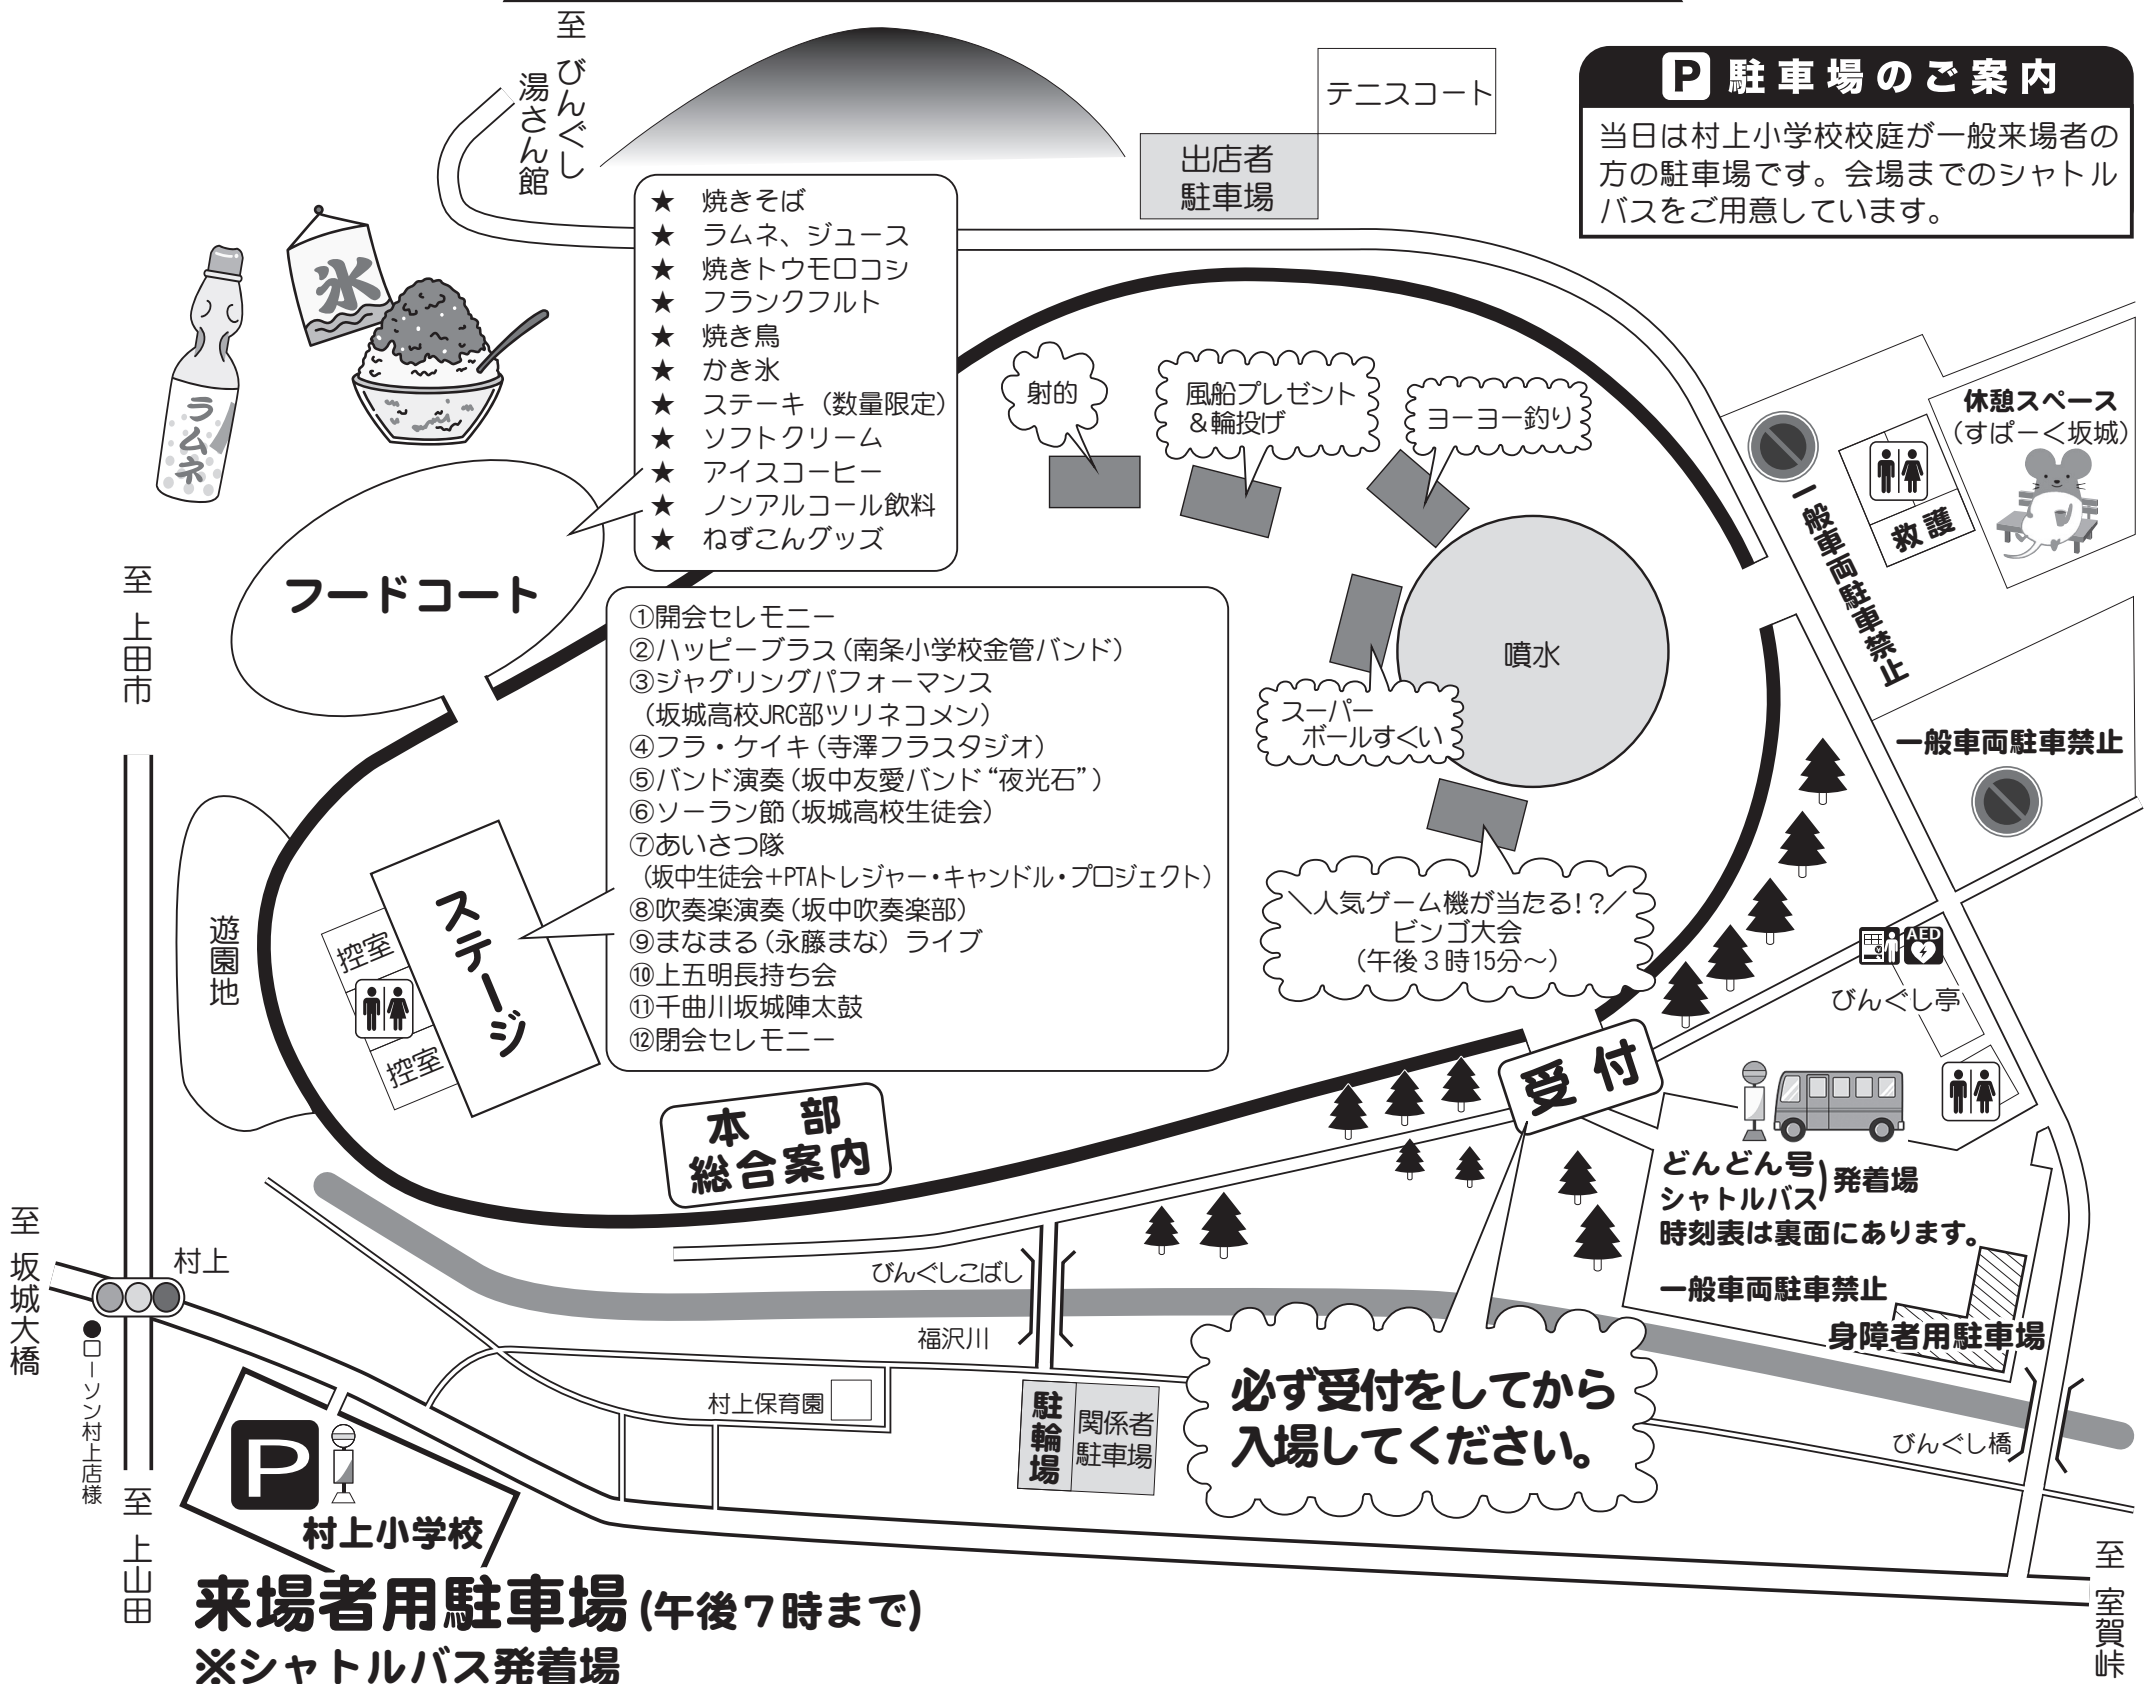

第45回 町民まつり

2022年7月30日(土)

- P** 駐車場
- トイレ
- 自動販売機
- AED

会場：びんぐしの里公園

開場：午後1:30 イベント開始：午後2:00

主催：町民まつり実行委員会

びんぐしの里公園案内図

P 駐車場のご案内
 当日は村上小学校校庭が一般来場者の方の駐車場です。会場までのシャトルバスをご用意しています。

ご来場にあたってのお願い

- ① 下記に該当する方は、ご来場の自粛をお願いします。
 発熱 (37.5℃以上)、咳、喉の痛み等風邪の症状がある場合
 新型コロナウイルス感染者の濃厚接触者であることが判明した場合
- ② ご来場の際は、原則マスク着用、手指消毒、ソーシャルディスタンスの確保にご協力をお願いします。
 また、こまめな水分補給を心がけ、近距離で会話をしない場合など、場面に応じてマスクをはずし、熱中症対策をお願いします。
- ③ 会場内へのアルコールの持ち込みは禁止します。また、飲酒及び酒気帯びでのご入場は禁止します。
- ④ 会場受付で手指消毒・検温にご協力ください。